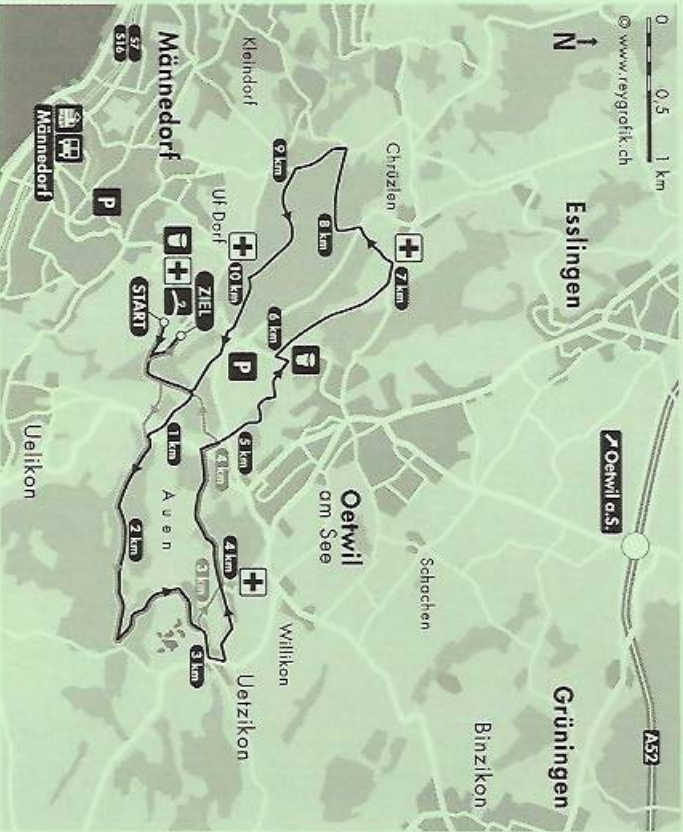

Männedörfler Waldlauf
Männedorf
Samstag, 27. März 2010

- 57 310 → Station Männedorf
- Pendelbus, 12h:5-18:00
- Ausfahrt: A52 Oetwil

- Gandercken: Sportplatz Wädelsch
- Portelbeze
- Verpflegung
- Sanität
- Strecke 11,5 km/Kat. A/J/Y/Z
- Strecke 5,3 km/Kat. K/L/M/N